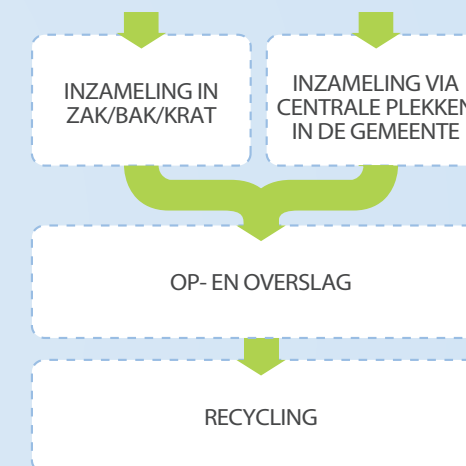

GEMEENTE OVERBETUWE

"In 2008 hebben wij op 12 plekken in de gemeente ondergrondse containers geplaatst voor de aparte inzameling van drankenkartons, plastic, blik, glas en textiel. In de meeste gevallen staan de containers vlak bij een supermarkt. Binnen zes jaar is onze ingezamelde hoeveelheid drankenkartons gestegen naar 109 ton in 2013. Dat komt neer op 2,34 kilo per inwoner per jaar. Dit percentage is de afgelopen jaren nagenoeg stabiel, maar we verwachten in 2014 te stijgen naar 120 ton", aldus Jos Sluiter, afdeling Beheer, team Buitenruimte en Vastgoed van de gemeente Overbetuwe.